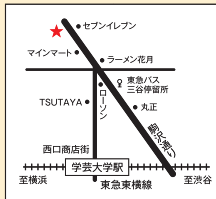

PARTY

ウェディング一次会・二次会・パースデー
歓送迎会・各種アニバーサリー etc...

テーブルご予約は2名様より承ります。カジュアルな1Fフロア貸切(8名様~)、2Fフロア貸切(18名様~)、両フロア貸切(24名様~)、3Fのスタジオまで利用した店舗全体貸切(40名様~)。もちろん、貸切の日以外は通常営業しておりますので、お1名様でもお気軽にお立ち寄りください。フード・ドリンク・デザートなどを多種取り揃えております。撮影用スタジオとしての利用も可能です。