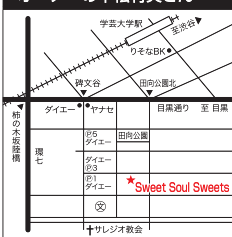

オーナーの平松有美さん

今号の表紙 フラワーバスケット

カゴに入った、ひとくちサイズのフラワーマフィン。12個入り、1,365円(ピンク色の花は撮影用です)。レギュラーサイズのマフィンは315円から。ランチタイムにはイートインスペース(約20席)で、軽食も楽しめます。

Sweet Soul Sweets

スウィート ソウル スウィーツ <碑文谷本店>

目黒区碑文谷2-15-18

☎ 03-3713-3363

営業時間 9:00~18:00 / 土日 10:00~18:00