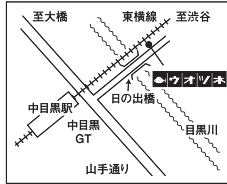

目黒区上目黒 1-6-8 日の出ビル 1F
03-3710-9719
土日祝定休
昼の部 11:30~14:00
夜の部 17:00~23:00(22:30L.O.)
<http://www.uotsune.co.jp>

四季折々の、こだわりの食材を使ったメニューはどれも大好評! 特に専門の魚は鮮度抜群で、旨い魚を食べたくなったら「ウオツネ」へと、近所の常連さんやビジネスマンで連日賑わっています。評判の魚がメインで、ランチ定食から本格的な宴会まで対応しています。

中目黒の駅から徒歩2分と便利な場所にあり、目黒川の散策も楽しめたり、仕事帰りに立ち寄れるお店です。