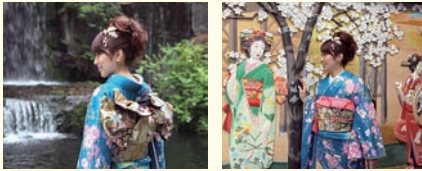

二十歳の 誕生日

3面アルバム

69,300円

上記料金には、振袖衣裳一式・ヘアメイク・美容着付けを含みます。