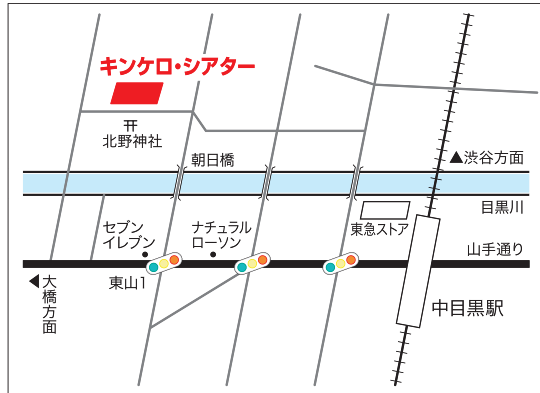

情報紙ターミナル 2009夏特大号 No.40

ターミナル企画 ターミナル編集部

〒152-8799 目黒郵便局私書箱第41号

TEL・FAX 03-5726-2071

メールアドレス info@terminal-jp.com

中目黒 キンケロ・シアター概要

- ◆**場所**：目黒区青葉台1-15-11
中目黒駅より徒歩約6分
北野神社の近くです。
- ◆**客席数**：133席
客席は、ひな壇になっています。
- ◆**舞台**：床面リノリウム
間口5間 奥行3間半 高さ13尺
電動の緞帳があります。
- ◆**楽屋**：大楽屋2、小楽屋4
- ◆**照明**：ランプピン2本あり
- ◆**操作室**も広めに取ってあります。

※貸し出し時の使用規約はお問い合わせください。

お問い合わせ：
愛川企画室 03-5453-5858
<http://aikawakinya.com>

17時に流れる あのメロディーは?...

目黒区では小中学校や公園など区内59か所に、拡声器の付いた防災行政無線塔を設置しています。17時になると、メロディーが流れます。毎日何気なく聞いているあの歌、何と言う曲かご存知ですか？

調べてみると、昭和55年に(故)藤山一郎氏が作曲した「めぐろ・みんなの歌」という曲だそうです。